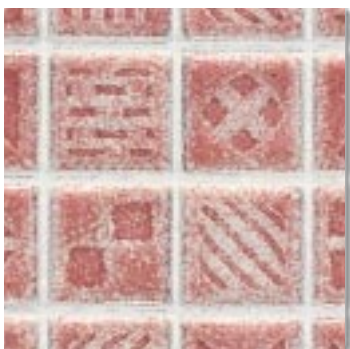

MOSAICO

appiani

I.C.R. Industrie Ceramiche Riunite spa

Anthologhia **Incisioni**

I COLORI

the colours - les couleurs - die Farben

24 agapanto

11 anemone

06 ciclamino

23 lavanda

15 mandragora

16 nasturzio

05 camelia

12 rosa

03 cosmea

02 tagete

20 alchchengi

01 lilium

18 hibiscus

17 fiordaliso

14 forsizia

22 malva

21 agerato

19 girasole

04 plumbago

09 clematide

07 gelsomino

08 tiglio

“Incisioni” presentano 16 diversi soggetti miscelati e premontati su fogli di rete nel formato 30x30 cm. Le tonalità riportate sul catalogo sono puramente indicative.