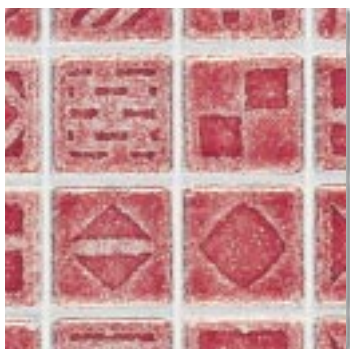

06 ciclamino

23 lavanda

15 mandragora

16 nasturzio

05 camelia

12 rosa

03 cosmea

02 tagete

20 alchchengi

01 lilium

18 hibiscus

17 fiordaliso

14 forsizia

22 malva

21 agerato

19 girasole

04 plumbago

09 clematide

07 gelsomino

08 tiglio

“Incisioni” presentano 16 diversi soggetti miscelati e premontati su fogli di rete nel formato 30x30 cm. Le tonalità riportate sul catalogo sono puramente indicative.

“Incisioni” werden in 16 verschiedenen gemischten Themen hergestellt und auf Netz geklebt. Die Farbtöne auf dem Katalog sind nicht bindend.