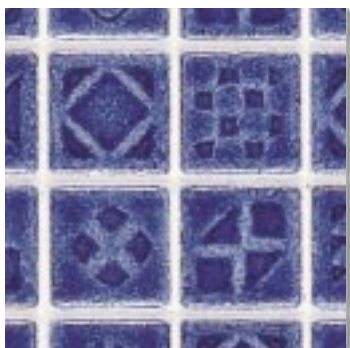

MOSAICO

appiani

I.C.R. Industrie Ceramiche Riunite spa

Anthologhia **Incisioni**

I COLORI

the colours - les couleurs - die Farben

24 agapanto

11 anemone

04 plumbago

09 clematide

07 gelsomino

08 tiglio

“Incisioni” presentano 16 diversi soggetti miscelati e premontati su fogli di rete nel formato 30x30 cm. Le tonalità riportate sul catalogo sono puramente indicative.

“Incisioni” présentent 16 différents sujets mélangés et collés sur filets dans le format 30x30 cm. Les tonalités reportées au catalogue sont indicatives.

“Incisioni” presents 16 different subjects mixed and mounted on net sheets in 30x30 cms. size. The shades reported in the catalogue are only approximate.

“Incisioni” werden in 16 verschiedenen gemischten Themen hergestellt und auf Netz geklebt. Die Farbtöne auf dem Katalog sind nicht bindend.