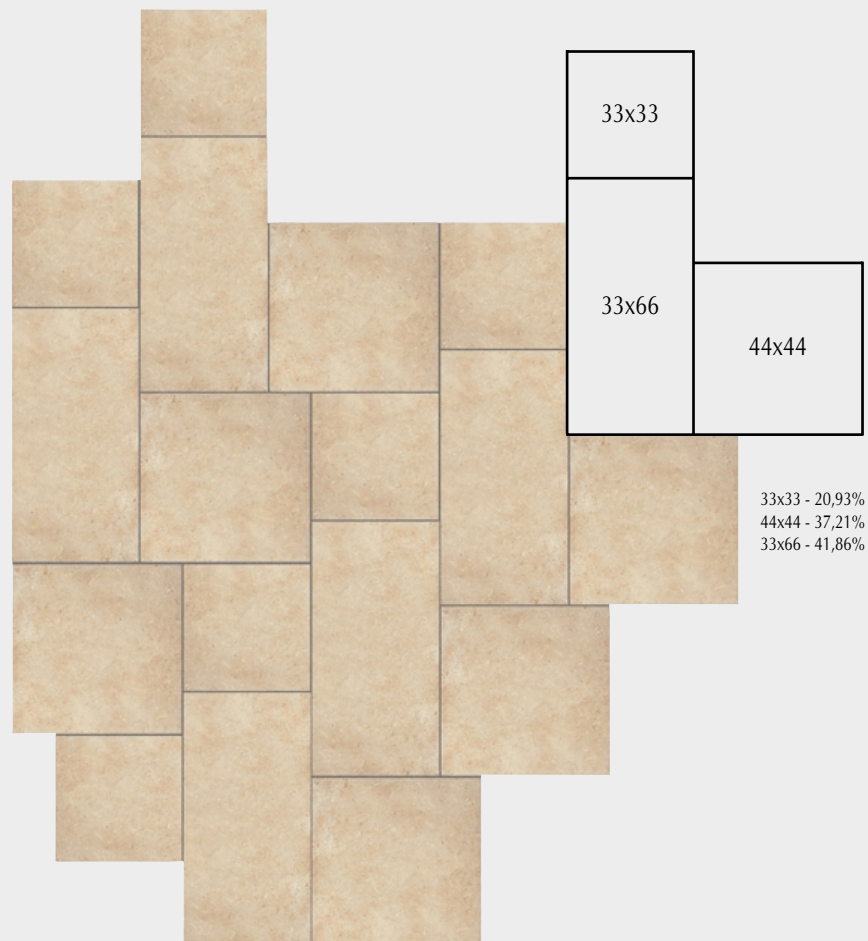

GRIGIO A SL 38626

**BS** |  $\frac{8 \times 33}{3'' \times 13''}$

GRIGIO A SL 38637

SCHEMI DI POSA CONSIGLIATI  
 SUGGESTED LAYING SYSTEMS - SCHÉMAS DE POSE CONSEILLÉS  
 EMPFOHLENE VERLEGUNGSSCHEMEN - ESQUEMAS DE PUESTA ACONSEJADOS