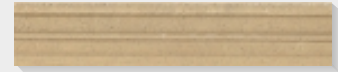

VILLA SAREGO GIALLO DORATO
CAPITELLO 5x25 - 38506