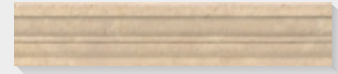

VILLA SAREGO PIETRA DI VICENZA
CAPITELLO 5x25 - 38507