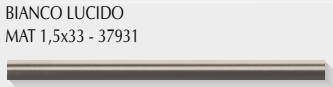

# PLANET

Formati - Sizes - Formats - Formate - Formatos

25x25  
10"x10"

25x33  
10"x13"

STAR LUCIDO 37877

OFIUCO A LUCIDO 37881

OFIUCO B LUCIDO 37882

BIANCO LUCIDO  
MAT 1,5x25 - 37933

BIANCO LUCIDO  
AE 1x1,5 - 37944

BIANCO LUCIDO  
BOT 1,5x1,5 - 37942

OFIUCO ROMER LUCIDO  
LIST 8x25 - 37983

BIANCO LUCIDO  
MAT 1,5x33 - 37931

PLATINO  
AE 1x1,5 - 36452

PLATINO  
BOT 1,5x1,5 - 37943

OFIUCO KANT  
LIST 8x25 - 37984