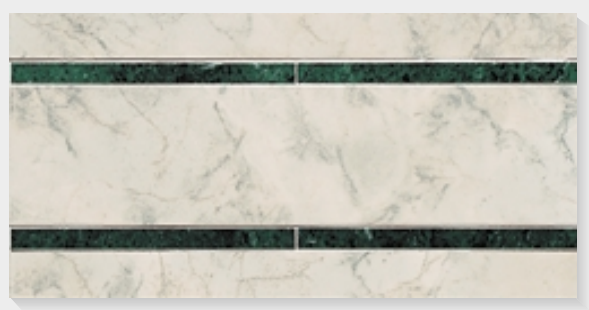

RUNE

Formati - Sizes - Formats - Formate - Formatos

45x45
18"x18"

GRIGIO LEVIGATO M45x45 - 700214
GRIGIO SEMILEVIGATO M45x45 - 700236

AZZURRO LEVIGATO M45x45 - 700215
AZZURRO SEMILEVIGATO M45x45 - 700237

AVORIO LEVIGATO M45x45 - 700216
AVORIO SEMILEVIGATO M45x45 - 700234

BEIGE LEVIGATO M45x45 - 700210
BEIGE SEMILEVIGATO M45x45 - 700235

Elementi di corredo - Trims - Accessoires - Ausstattungselemente - Elementos de equipo

BS | 8,5x45
3"x18"

GRIGIO LEVIGATO	700572
AZZURRO LEVIGATO	700573
AVORIO LEVIGATO	700570
BEIGE LEVIGATO	700571
GRIGIO SEMILEVIGATO	700576
AZZURRO SEMILEVIGATO	700577
AVORIO SEMILEVIGATO	700574
BEIGE SEMILEVIGATO	700575

RUNE LEVIGATO FILE DECORO
FA-RE M22,5x45 - 700511

RUNE LEVIGATO FILE
AN-RE M22,5x22,5 - 700513

RUNE LEVIGATO FILE RIPOSO
FA-RE M22,5x45 - 700512

RUNE
LEVIGATO FILE ROSONE
RE 90x90 - 700510