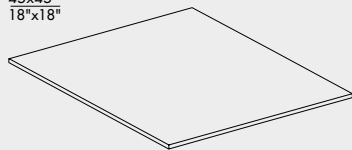

RUNE

Formati - Sizes - Formats - Formate - Formatos

45x45
18"x18"

GRIGIO LEVIGATO M45x45 - 700214
GRIGIO SEMILEVIGATO M45x45 - 700236

AZZURRO LEVIGATO M45x45 - 700215
AZZURRO SEMILEVIGATO M45x45 - 700237

AVORIO LEVIGATO M45x45 - 700216
AVORIO SEMILEVIGATO M45x45 - 700234

BEIGE LEVIGATO M45x45 - 700210
BEIGE SEMILEVIGATO M45x45 - 700235

Elementi di corredo - Trims - Accessoires - Ausstattungselemente - Elementos de equipo

BS | 8,5x45
3"x18"

GRIGIO LEVIGATO	700572
AZZURRO LEVIGATO	700573
AVORIO LEVIGATO	700570
BEIGE LEVIGATO	700571
GRIGIO SEMILEVIGATO	700576
AZZURRO SEMILEVIGATO	700577
AVORIO SEMILEVIGATO	700574
BEIGE SEMILEVIGATO	700575