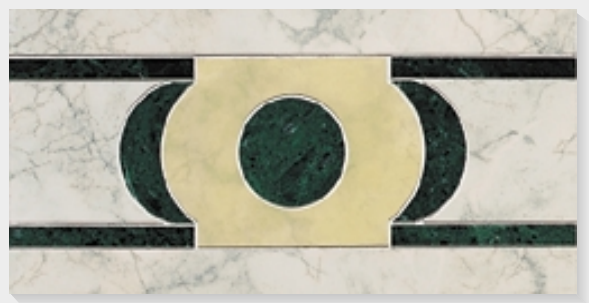

RUNE

Formati - Sizes - Formats - Formate - Formatos

45x45
18"x18"

GRIGIO LEVIGATO M45x45 - 700214
GRIGIO SEMILEVIGATO M45x45 - 700236

AZZURRO LEVIGATO M45x45 - 700215
AZZURRO SEMILEVIGATO M45x45 - 700237

AVORIO LEVIGATO M45x45 - 700216
AVORIO SEMILEVIGATO M45x45 - 700234

BEIGE LEVIGATO M45x45 - 700210
BEIGE SEMILEVIGATO M45x45 - 700235

Elementi di corredo - Trims - Accessoires - Ausstattungselemente - Elementos de equipo

BS | 8,5x45
3"x18"

GRIGIO LEVIGATO	700572
AZZURRO LEVIGATO	700573
AVORIO LEVIGATO	700570
BEIGE LEVIGATO	700571
GRIGIO SEMILEVIGATO	700576
AZZURRO SEMILEVIGATO	700577
AVORIO SEMILEVIGATO	700574
BEIGE SEMILEVIGATO	700575

RUNE LEVIGATO FILE DECORO
FA-RE M22,5x45 - 700511

RUNE LEVIGATO FILE
AN-RE M22,5x22,5 - 700513

RUNE LEVIGATO FILE RIPOSO
FA-RE M22,5x45 - 700512

RUNE
LEVIGATO FILE ROSONE
RE 90x90 - 700510