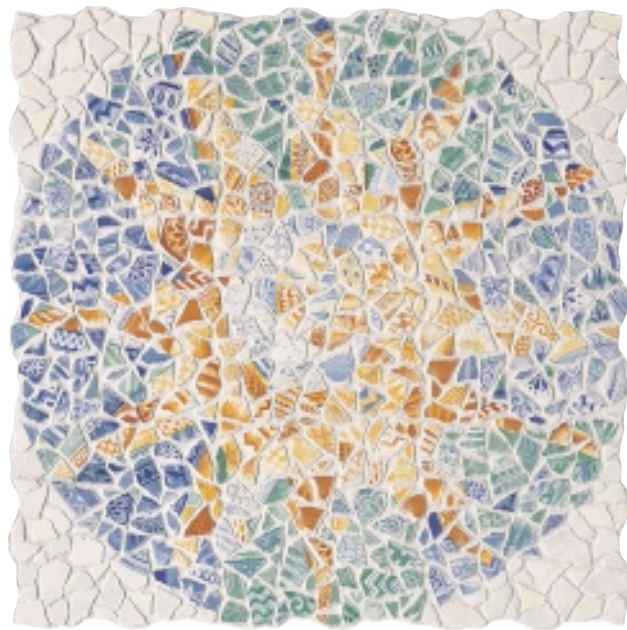

Ang Rete Dec Casa Vicens 512596  
15,2x15,2 - 6"x6"

Ang Dec Casa Vicens 512592  
7,6x7,6 - 3"x3"

Fascia Dec Casa Vicens 512588  
7,6x30,4 - 3"x12"

Cometa Frammento Bianco (9 pezzi) 512573  
91,2x91,2 - 36"x36"