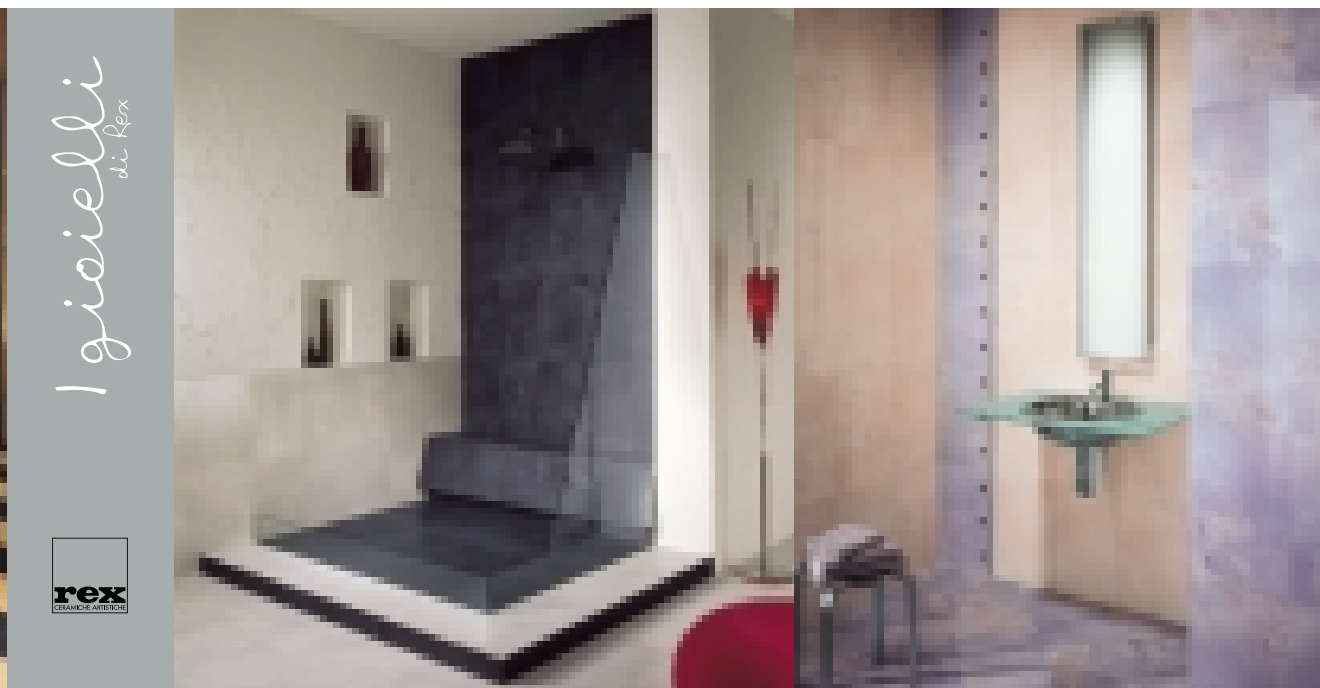

Onice/Quarzo

Madreperla/Agata

Pezzi speciali - Trims - Pièces spéciales - Formstücke

Battiscopa Opale  
 512367  
 8x32 • 3,1x12,6

Battiscopa Onice  
 512366  
 8x32 • 3,1x12,6

Il est nécessaire de poser avec soin "I Gioielli di REX" car, étant un matériel rectifié comme les dalles de marbre, les carreaux ne disposent pas d'entretoise. Pour un meilleur résultat esthétique il est conseillé d'utiliser des stucs colorés en accord avec les couleurs relatives des fonds.